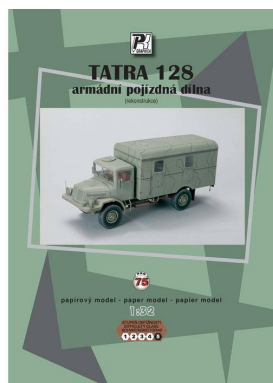

## Tatra 128 armádní pojízdná dílna

Vaše cena s DPH: 230 CZK

Rekonstrukce armádní pojízdné dílny na podvozku Tatra 128 v podobě vystřihovánky. U vystřihovánky je použito měřítko 1:32. Náročnost modelů je díky mnoha detailům velmi náročná. AKCE - KE KAŽDÉMU KUSU OBDRŽÍTE POTŘEBNÝ POČET KARTÓNŮ A PRŮHLEDNOU FÓLIÍ ZDARMA.