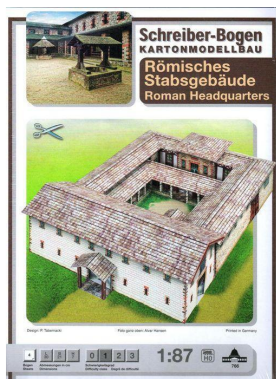

Římská budova (Principia)

Vaše cena s DPH: 259 CZK

Římská budova (Principia) v podobě vystřihovánky. U vystřihovánky je použito měřítko 1:87.