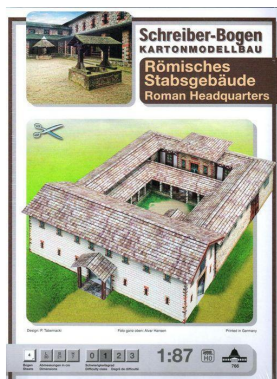

## Římská budova (Principia)

Vaše cena s DPH: 259 CZK

Římská budova (Principia) v podobě vystřihovánky. U vystřihovánky je použito měřítko 1:87.