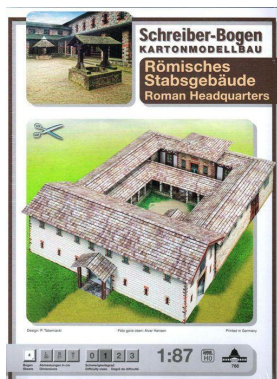

Římská budova (Principia)

Vaše cena s DPH: 259 CZK

Římská budova (Principia) v podobě vystřihovánky. U vystřihovánky je použito měřítko 1:87.