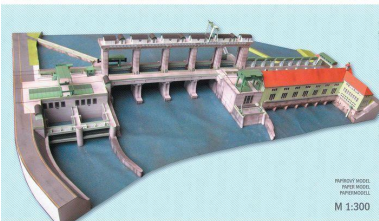

Hydroelektrárna FALA

HYDROELEKTRÁRNA FALA

Vaše cena s DPH: 599 CZK

Slovinská hydroelektrárna FALA v podobě vystřihovánky. U vystřihovánky je použito měřítko 1:300. Model je svým rozsahem určen spíše zkušeným modelářům.