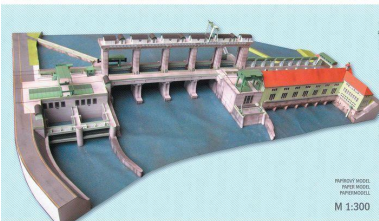

## Hydroelektrárna FALA

### HYDROELEKTRÁRNA FALA

Vaše cena s DPH: 599 CZK

Slovinská hydroelektrárna FALA v podobě vystřihovánky. U vystřihovánky je použito měřítko 1:300. Model je svým rozsahem určen spíše zkušeným modelářům.