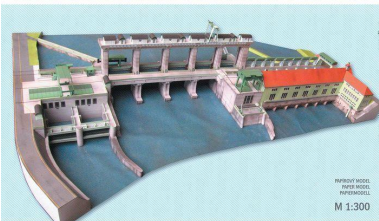

Hydroelekárna FALA

HYDROELEKTRÁRNA FALA

Vaše cena s DPH: 599 CZK

Slovinská hydroelekárna FALA v podobě vystřihovánky. U vystřihovánky je použito měřítko 1:300. Model je svým rozsahem určen spíše zkušeným modelářiům.