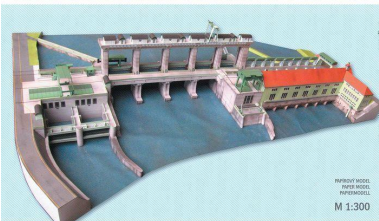

Hydroelektrárna FALA

HYDROELEKTRÁRNA FALA

Vaše cena s DPH: 599 CZK

Slovinská hydroelektrárna FALA v podobě vystřihovánky. U vystřihovánky je použito měřítko 1:300. Model je svým rozsahem určen spíše zkušeným modelářům.