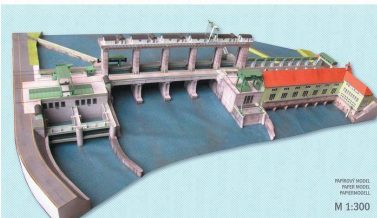

Hydroelektrárna FALA

HYDROELEKTRÁRNA FALA

Vaše cena s DPH: 599 CZK

Slovinská hydroelektrárna FALA v podobě vystřihovánky. U vystřihovánky je použito měřítko 1:300. Model je svým rozsahem určen spíše zkušeným modelářům.