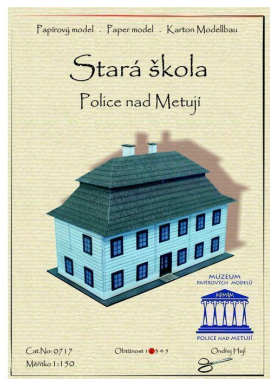

## Stará škola Police nad Metují

Vaše cena s DPH: 30 CZK

Stará škola "Dřevěnka" v Polici nad Metují v podobě vystřihovánky. U vystřihovánky je použito měřítko 1:150 a je jednoduššího rázu.