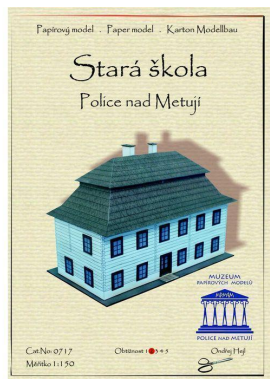

Stará škola Police nad Metují

Vaše cena s DPH: 30 CZK

Stará škola "Dřevěnka" v Polici nad Metují v podobě vystřihovánky. U vystřihovánky je použito měřítko 1:150 a je jednoduššího rázu.