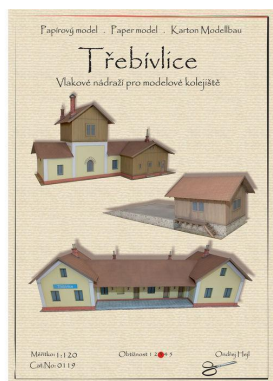

Nádraží Třebívlice

Vaše cena s DPH: 180 CZK

Vlakové nádraží Třebívlice pro modelové kolejiště. Sešit obsahuje nádraží, vodárnu a sklad. U vystřihovánky je použito měřítko 1:120.