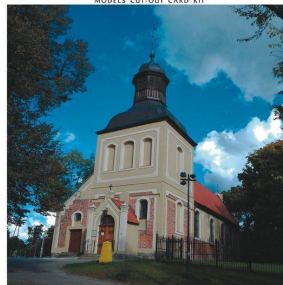

## Kostel sv. Jakuba Gdansk s okolím

Vaše cena s DPH: 210 CZK

Kostel sv. Jakuba z Gdansku a okolní budovy v podobě vystřihovánky. Součástí modelu jsou i další 3 okolní budovy. U vystřihovánky je použito měřítko 1:200.