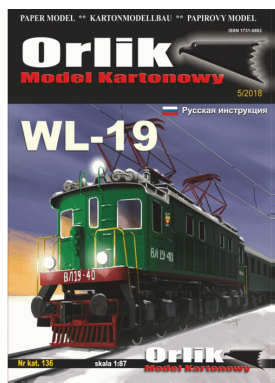

## Lokomotiva WL-19

Vaše cena s DPH: 179 CZK

Elektrická lokomotiva WL-19 v podobě vystřihovánky. U vystřihovánky je použito měřítko 1:87.