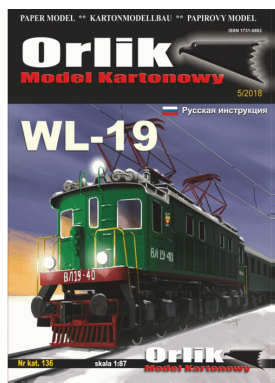

Lokomotiva WL-19

Vaše cena s DPH: 179 CZK

Elektrická lokomotiva WL-19 v podobě vystřihovánky. U vystřihovánky je použito měřítko 1:87.