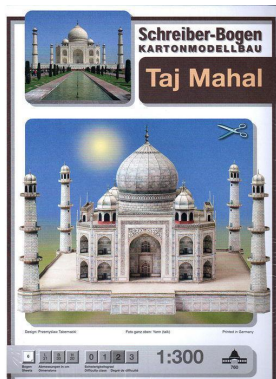

Taj Mahal

Vaše cena s DPH: 420 CZK

Jeden z divů světa v podobě vystřihovánky. U vystřihovánky je použito měřítko 1:300. Náročnost modelu je na vyšší úrovni.