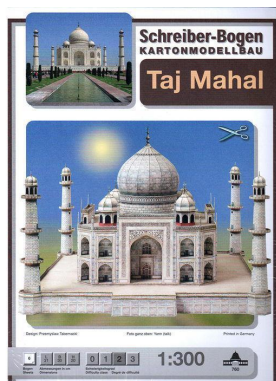

Taj Mahal

Vaše cena s DPH: 420 CZK

Jeden z divů světa v podobě vystřihovánky. U vystřihovánky je použito měřítko 1:300. Náročnost modelu je na vyšší úrovni.