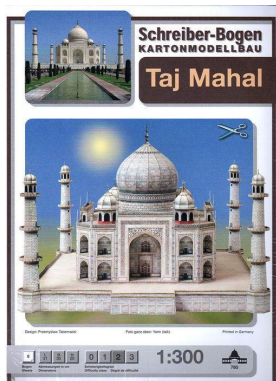

Taj Mahal

Vaše cena s DPH: 420 CZK

Jeden z divů světa v podobě vystřihovánky. U vystřihovánky je použito měřítko 1:300. Náročnost modelu je na vyšší úrovni.