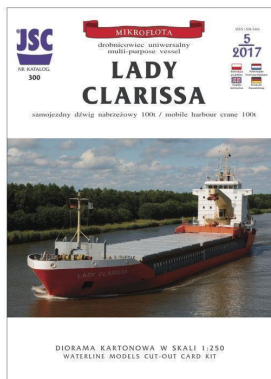

Nákladní loď Lady Clarissa

Vaše cena s DPH: 369 CZK

Víceúčelová nákladní loď se jménem Lady Clarissa v podobě vystřihovánky. U vystřihovánky je použito měřítko 1:250. Sešit obsahuje 19 stran A4 (14 s díly) a obtížnost je na vyšší úrovni.