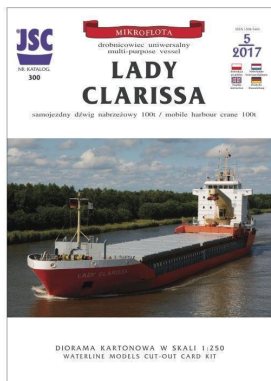

Nákladní loď Lady Clarissa

Vaše cena s DPH: 369 CZK

Víceúčelová nákladní loď se jménem Lady Clarissa v podobě vystřihovánky. U vystřihovánky je použito měřítko 1:250. Sešit obsahuje 19 stran A4 (14 s díly) a obtížnost je na vyšší úrovni.