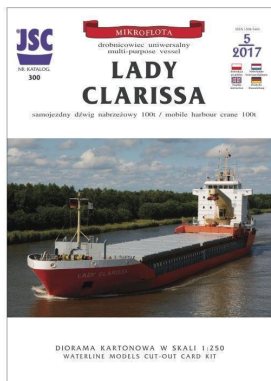

## Nákladní loď Lady Clarissa

Vaše cena s DPH: 369 CZK

Víceúčelová nákladní loď se jménem Lady Clarissa v podobě vystřihovánky. U vystřihovánky je použito měřítko 1:250. Sešit obsahuje 19 stran A4 (14 s díly) a obtížnost je na vyšší úrovni.