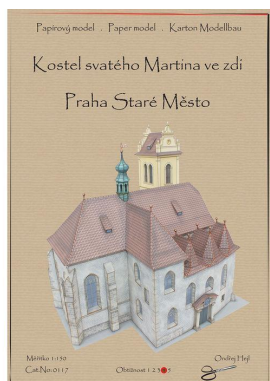

Kostel sv. Martina ve zdi Praha Staré město

Vaše cena s DPH: 90 CZK

Kostel sv. Martina ve zdi Praha Staré město v podobě vystřihovánky. U vystřihovánky je použito měřítko 1:150. Náročnost tohoto papírového modelu je na vyšší úrovni.