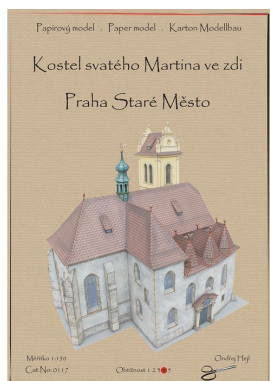

Kostel sv. Martina ve zdi Praha Staré město

Vaše cena s DPH: 90 CZK

Kostel sv. Martina ve zdi Praha Staré město v podobě vystřihovánky. U vystřihovánky je použito měřítko 1:150. Náročnost tohoto papírového modelu je na vyšší úrovni.