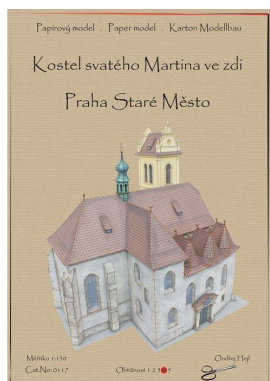

## Kostel sv. Martina ve zdi Praha Staré město

Vaše cena s DPH: 90 CZK

Kostel sv. Martina ve zdi Praha Staré město v podobě vystřihovánky. U vystřihovánky je použito měřítko 1:150. Náročnost tohoto papírového modelu je na vyšší úrovni.