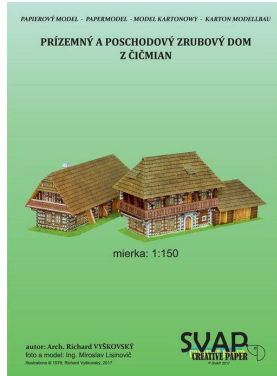

Srubové domy Čičmany

Vaše cena s DPH: 120 CZK

Dva papírové modely srubových domů z obce Čičmany. Použité měřítko u vystřihovánky je 1:150.