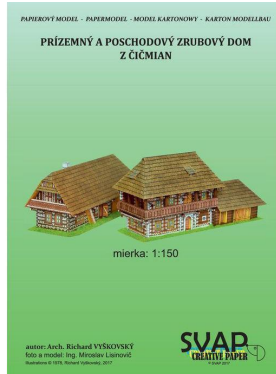

## Srubové domy Čičmany

Vaše cena s DPH: 120 CZK

Dva papírové modely srubových domů z obce Čičmany. Použité měřítko u vystřihovánky je 1:150.