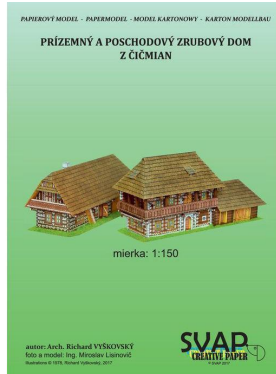

Srubové domy Čičmany

Vaše cena s DPH: 120 CZK

Dva papírové modely srubových domů z obce Čičmany. Použité měřítko u vystřihovánky je 1:150.