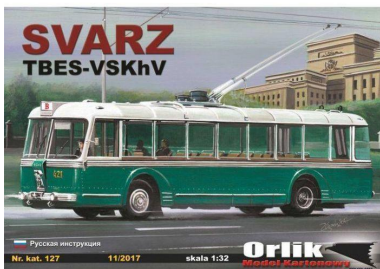

Trolejbus SVARZ TBES-VSKhV

Vaše cena s DPH: 350 CZK

Trolejbus SVARZ TBES-VSKhV v podobě vystřihovánky. Model je v měřítku 1:32 a je určen zkušenějším modelářům.