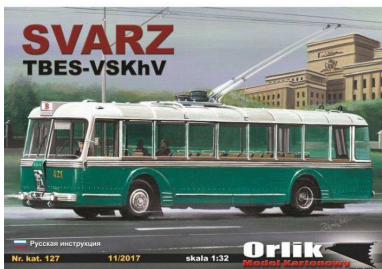

Trolejbus SVARZ TBES-VSKhV

Vaše cena s DPH: 350 CZK

Trolejbus SVARZ TBES-VSKhV v podobě vystřihovánky. Model je v měřítku 1:32 a je určen zkušenějším modelářům.