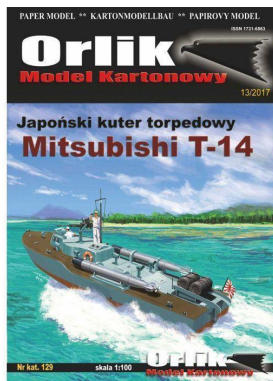

Japonský člun Mitsubishi T-14

Vaše cena s DPH: 140 CZK

Japonský člun Mitsubishi T-14 v podobě vystřihovánky. U vystřihovánky je použito měřítko 1:100.