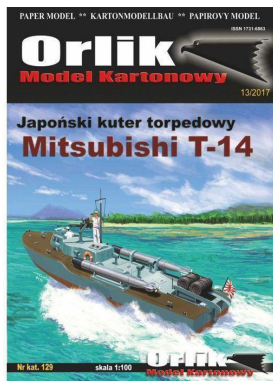

## Japonský člun Mitsubishi T-14

Vaše cena s DPH: 140 CZK

Japonský člun Mitsubishi T-14 v podobě vystřihovánky. U vystřihovánky je použito měřítko 1:100.