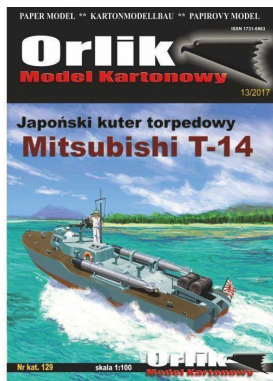

## Japonský člun Mitsubishi T-14

Vaše cena s DPH: 140 CZK

Japonský člun Mitsubishi T-14 v podobě vystřihovánky. U vystřihovánky je použito měřítko 1:100.