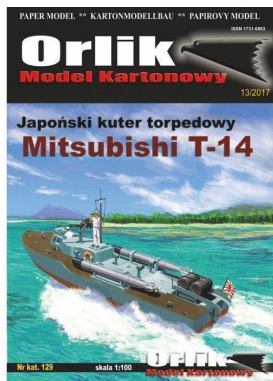

Japonský člun Mitsubishi T-14

Vaše cena s DPH: 140 CZK

Japonský člun Mitsubishi T-14 v podobě vystřihovánky. U vystřihovánky je použito měřítko 1:100.