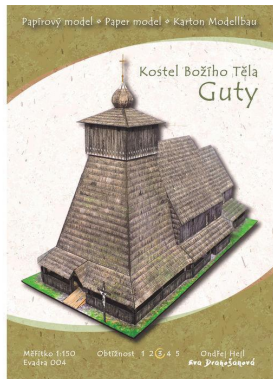

## Kostel Božího Těla Guty

Vaše cena s DPH: 80 CZK

Kostel Božího Těla v Gutech v podobě vystřihovánky. U vystřihovánky je použito měřítko 1:150.