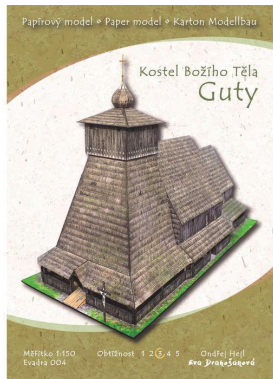

Kostel Božího Těla Guty

Vaše cena s DPH: 80 CZK

Kostel Božího Těla v Gutech v podobě vystřihovánky. U vystřihovánky je použito měřítko 1:150.