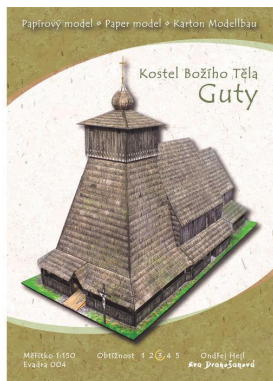

Kostel Božího Těla Guty

Vaše cena s DPH: 80 CZK

Kostel Božího Těla v Gutech v podobě vystřihovánky. U vystřihovánky je použito měřítko 1:150.