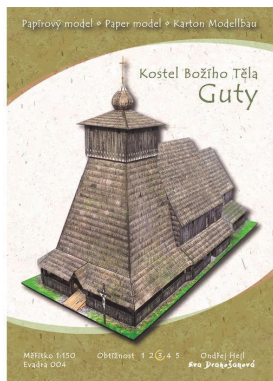

## Kostel Božího Těla Guty

Vaše cena s DPH: 80 CZK

Kostel Božího Těla v Gutech v podobě vystřihovánky. U vystřihovánky je použito měřítko 1:150.