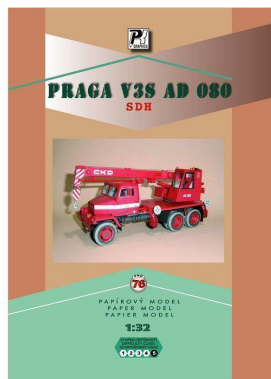

Praga V3S AD 080 SDH

Vaše cena s DPH: 230 CZK

Jeřáb AD 080 dobrovolných hasičů na podvozku Pragy V3S v podobě vystřihovánky. U vystřihovánky je použito měřítko 1:32. Náročnost modelu je vysoká.