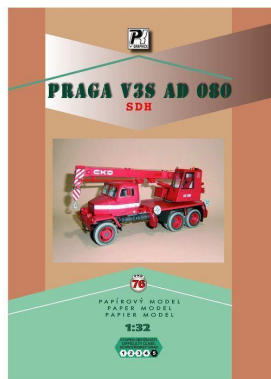

Praga V3S AD 080 SDH

Vaše cena s DPH: 230 CZK

Jeřáb AD 080 dobrovolných hasičů na podvozku Pragy V3S v podobě vystřihovánky. U vystřihovánky je použito měřítko 1:32. Náročnost modelu je vysoká.