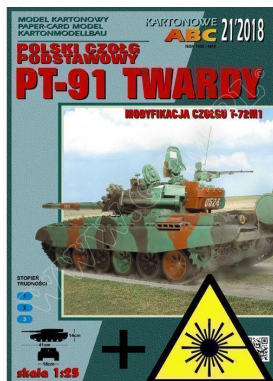

PT-91 Twardy SADA

Vaše cena s DPH: 1250 CZK

Sada obsahuje papírový model a laserové doplňky (skelety + detailnější pásy). Polský tank PT-97 Twardy v podobě vystřihovánky. U vystřihovánky je použito měřítko 1:25.