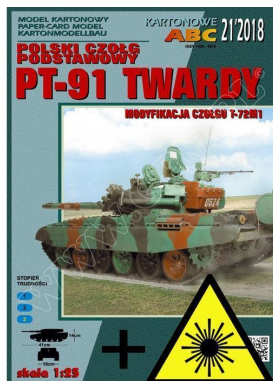

PT-91 Twardy SADA

Vaše cena s DPH: 1250 CZK

Sada obsahuje papírový model a laserové doplňky (skelety + detailnější pásy). Polský tank PT-97 Twardy v podobě vystřihovánky. U vystřihovánky je použito měřítko 1:25.