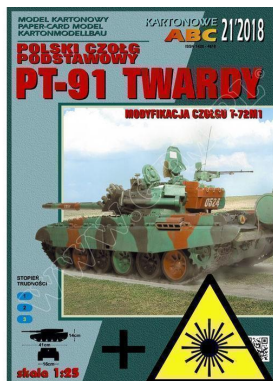

PT-91 Twardy SADA

Vaše cena s DPH: 1250 CZK

Sada obsahuje papírový model a laserové doplňky (skelety + detailnější pásy). Polský tank PT-97 Twardy v podobě vystřihovánky. U vystřihovánky je použito měřítko 1:25.