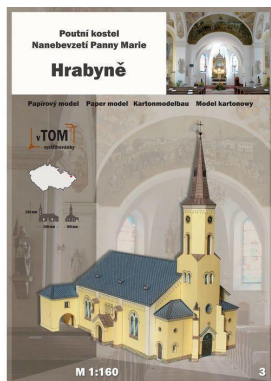

## Poutní kostel Nanebevzetí Panny Marie Hrabyně

Vaše cena s DPH: 190 CZK

Poutní kostel Nanebevzetí Panny Marie v Hrabyni v podobě vystřihovánky. U vystřihovánky je použito měřítko 1:160. Model obsahuje 2 varianty obtížnosti.