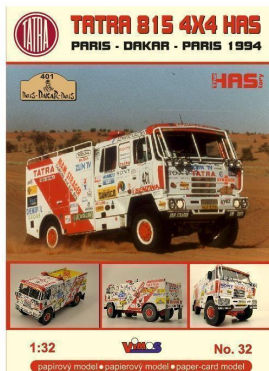

Tatra 815 4x4 HAS

Vaše cena s DPH: 200 CZK

Dakarský speciál Tatra 815 4x4 HAS ve zcela nové podobě ve formě papírového modelu. Model má zatáčecí přední kola a sklopnou kabinu, samozřejmostí je možnost realizovat stavbu s interiérem i bez něj. U vystřihovánky je použito měřítko 1:32. Slavný vůz vychází jako připomínka 25. výročí slavného vítězství Karla Lopraise, ale také jako modelářská forma blahopřání k nadcházejícím sedmdesátinám (*4.3.1949) Karla Lopraise a Josefa Kaliny (14.7.1949) Je zde možnost comfortpacku.